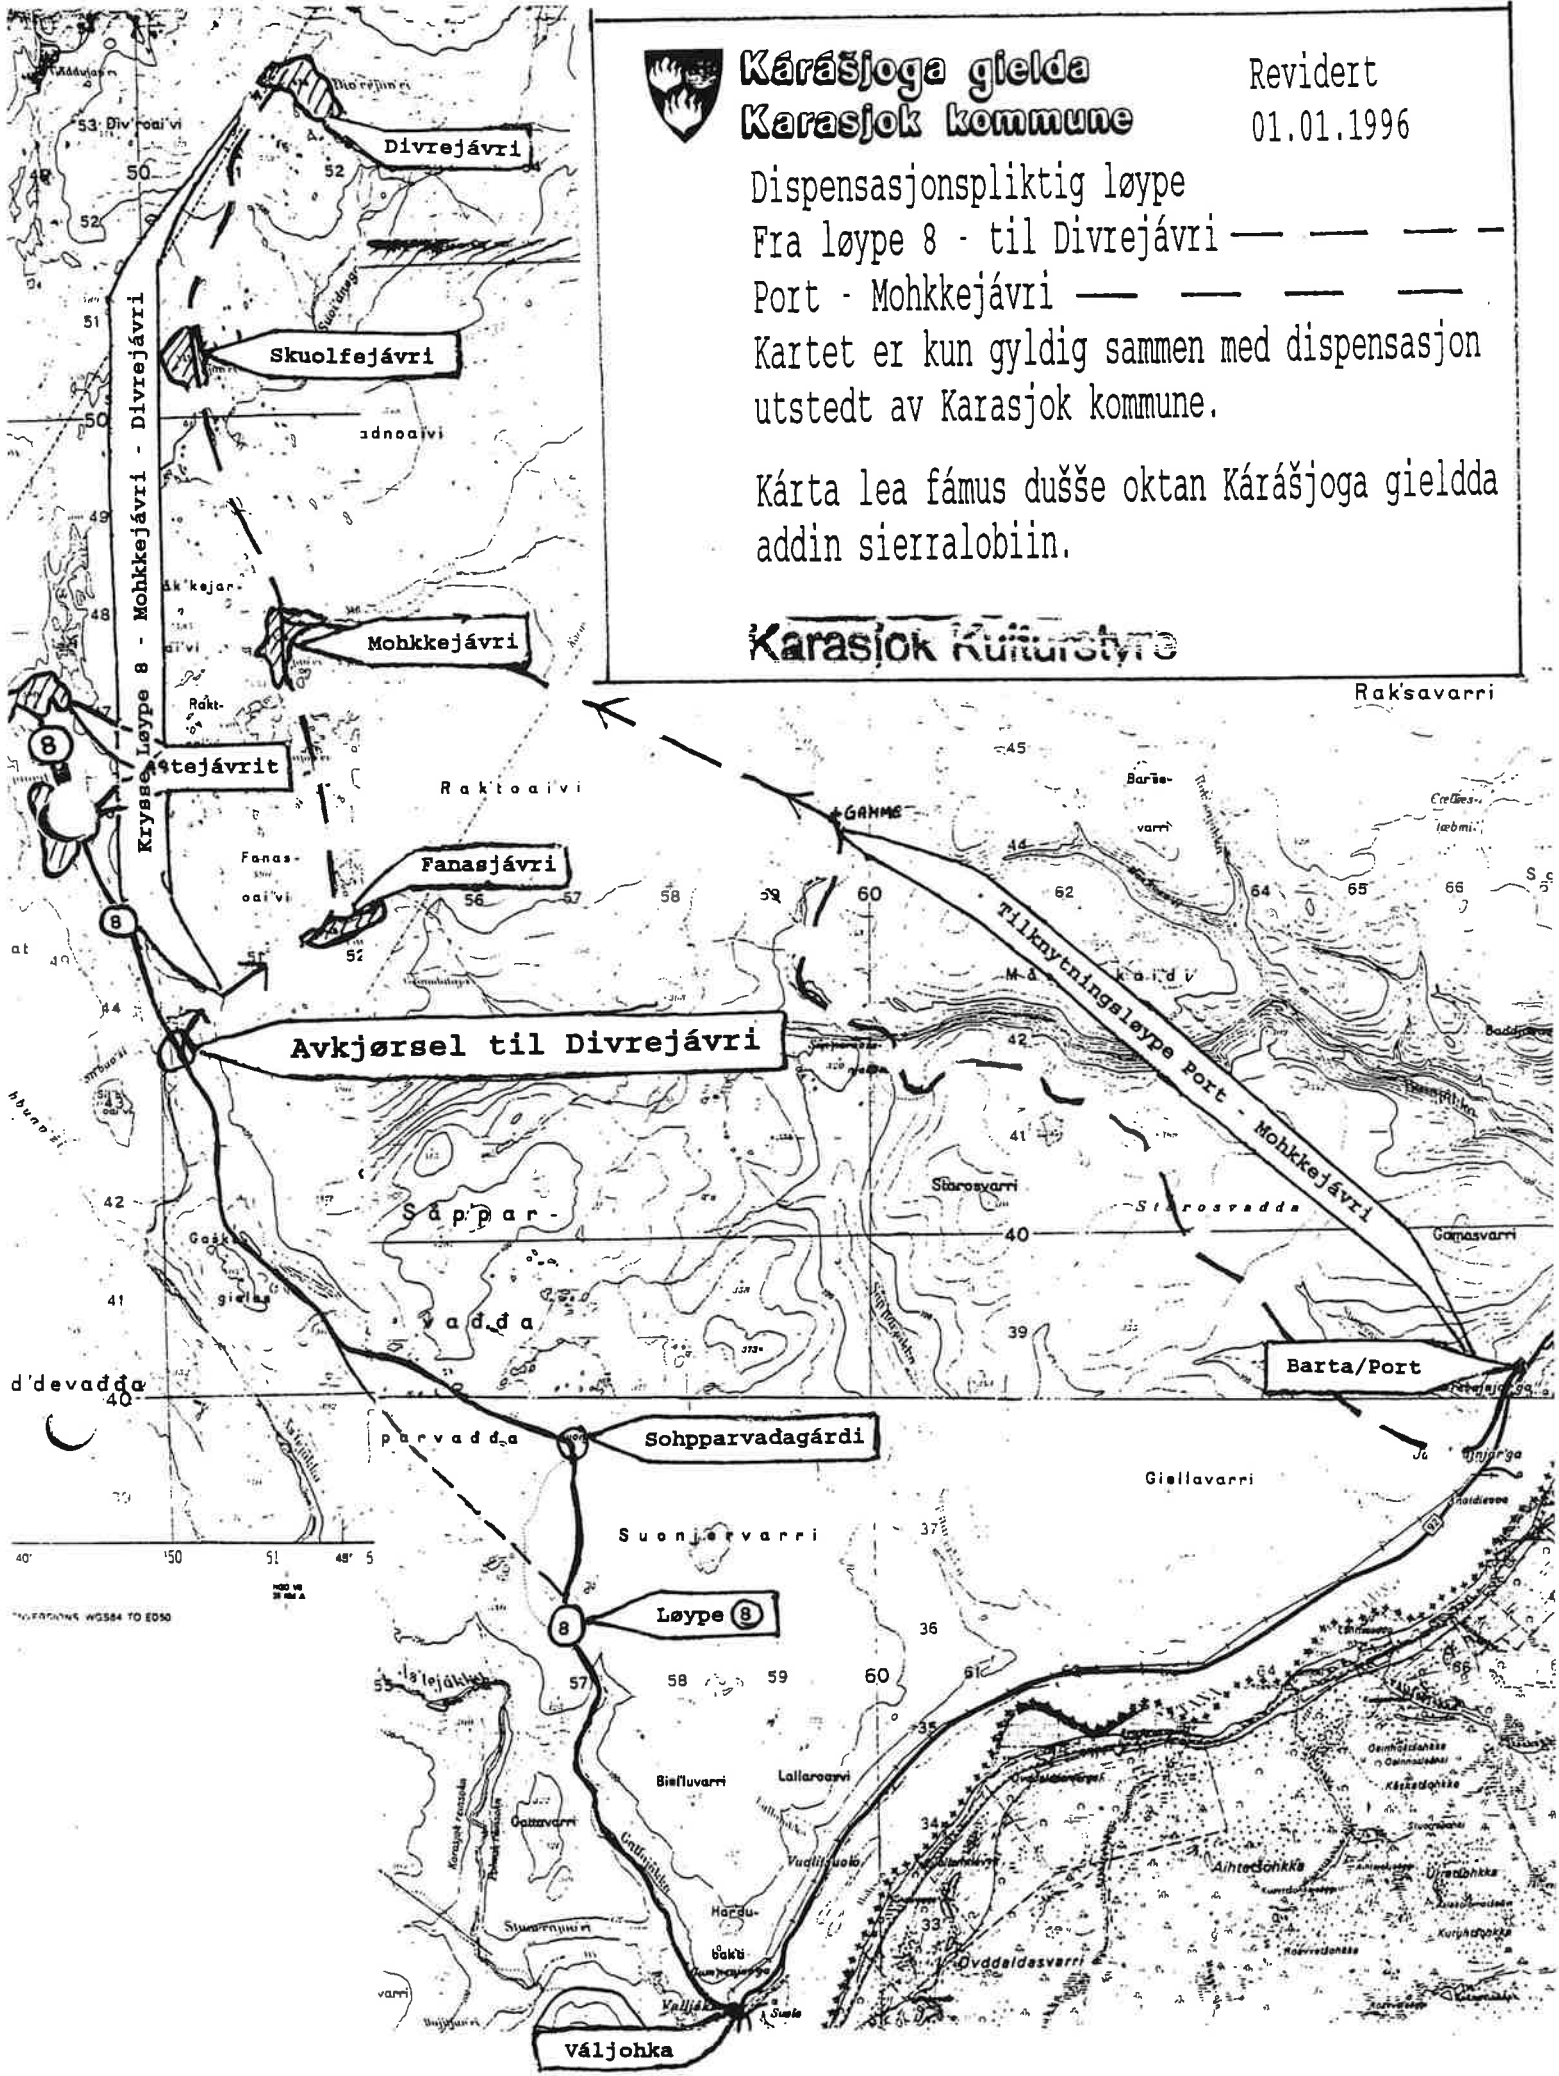

Kárásjoga gielda Karasjok kommune

Revidert
01.01.1996

Dispensasjonspliktig løype
Fra løype 8 - til Divrejavri — — — — —
Port - Mohkkejavri — — — — —
Kartet er kun gyldig sammen med dispensasjon
utstedt av Karasjok kommune.

Kárta lea fámus dušše oktan Kárásjoga gieldda
addin sierralobiin.

Karasjok Kulturstyre

Raksavarri

PROJEKSJONEN WGS84 TO ED50